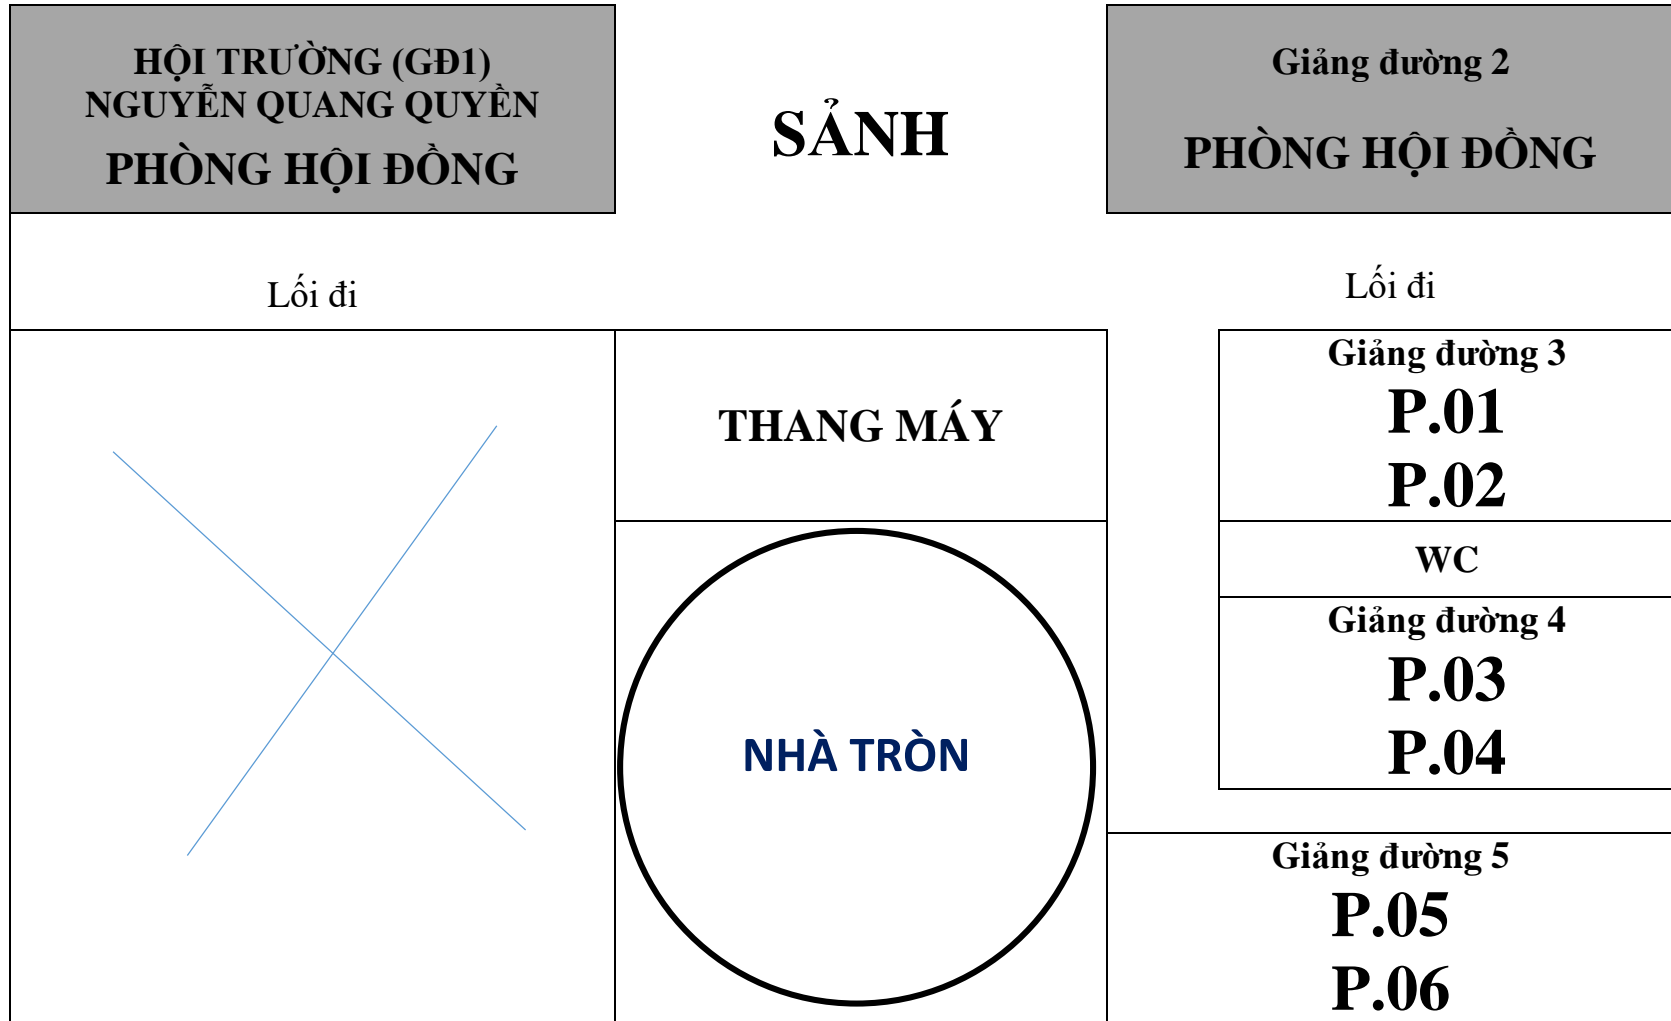

SƠ ĐỒ PHÒNG THI TUYỂN SINH SAU ĐẠI HỌC NĂM 2024

ĐIỂM THI: KHOA RĂNG HÀM MẶT – DƯỢC

TẦNG HAI

	SẢNH	Giảng đường 6 P.35 P.36
		THANG MÁY
		Giảng đường 5 P.33 P.34

SƠ ĐỒ PHÒNG THI TUYỂN SINH SAU ĐẠI HỌC NĂM 2024

ĐIỂM THI: KHOA RĂNG HÀM MẶT – DƯỢC

TẦNG BA

	SẢNH THANG MÁY	Giảng đường 8 P.39 P.40
		Giảng đường 7 P.37 P.38

SƠ ĐỒ PHÒNG THI TUYỂN SINH SAU ĐẠI HỌC NĂM 2024

ĐIỂM THI: KHOA RĂNG HÀM MẶT – DƯỢC

TẦNG BỐN

Giảng đường 13 P.46 P.47	Giảng đường 12 P.45	Giảng đường 11 P.43 P.44	Giảng đường 10 P.41 P.42
LỐI ĐI			
Giảng đường 14 P.48	HỘI TRƯỞNG RD P.49 P.50		SẢNH THANG MÁY
			Giảng đường 9 P. DỰ TRỮ

SƠ ĐỒ PHÒNG THI TUYỂN SINH SAU ĐẠI HỌC NĂM 2024
ĐIỂM THI: KHOA Y
TẦNG TRỆT

SƠ ĐỒ PHÒNG THI TUYỂN SINH SAU ĐẠI HỌC NĂM 2024
ĐIỂM THI: KHOA Y
TẦNG HAI

SƠ ĐỒ PHÒNG THI TUYỂN SINH SAU ĐẠI HỌC NĂM 2024
ĐIỂM THI: KHOA Y
TẦNG BA