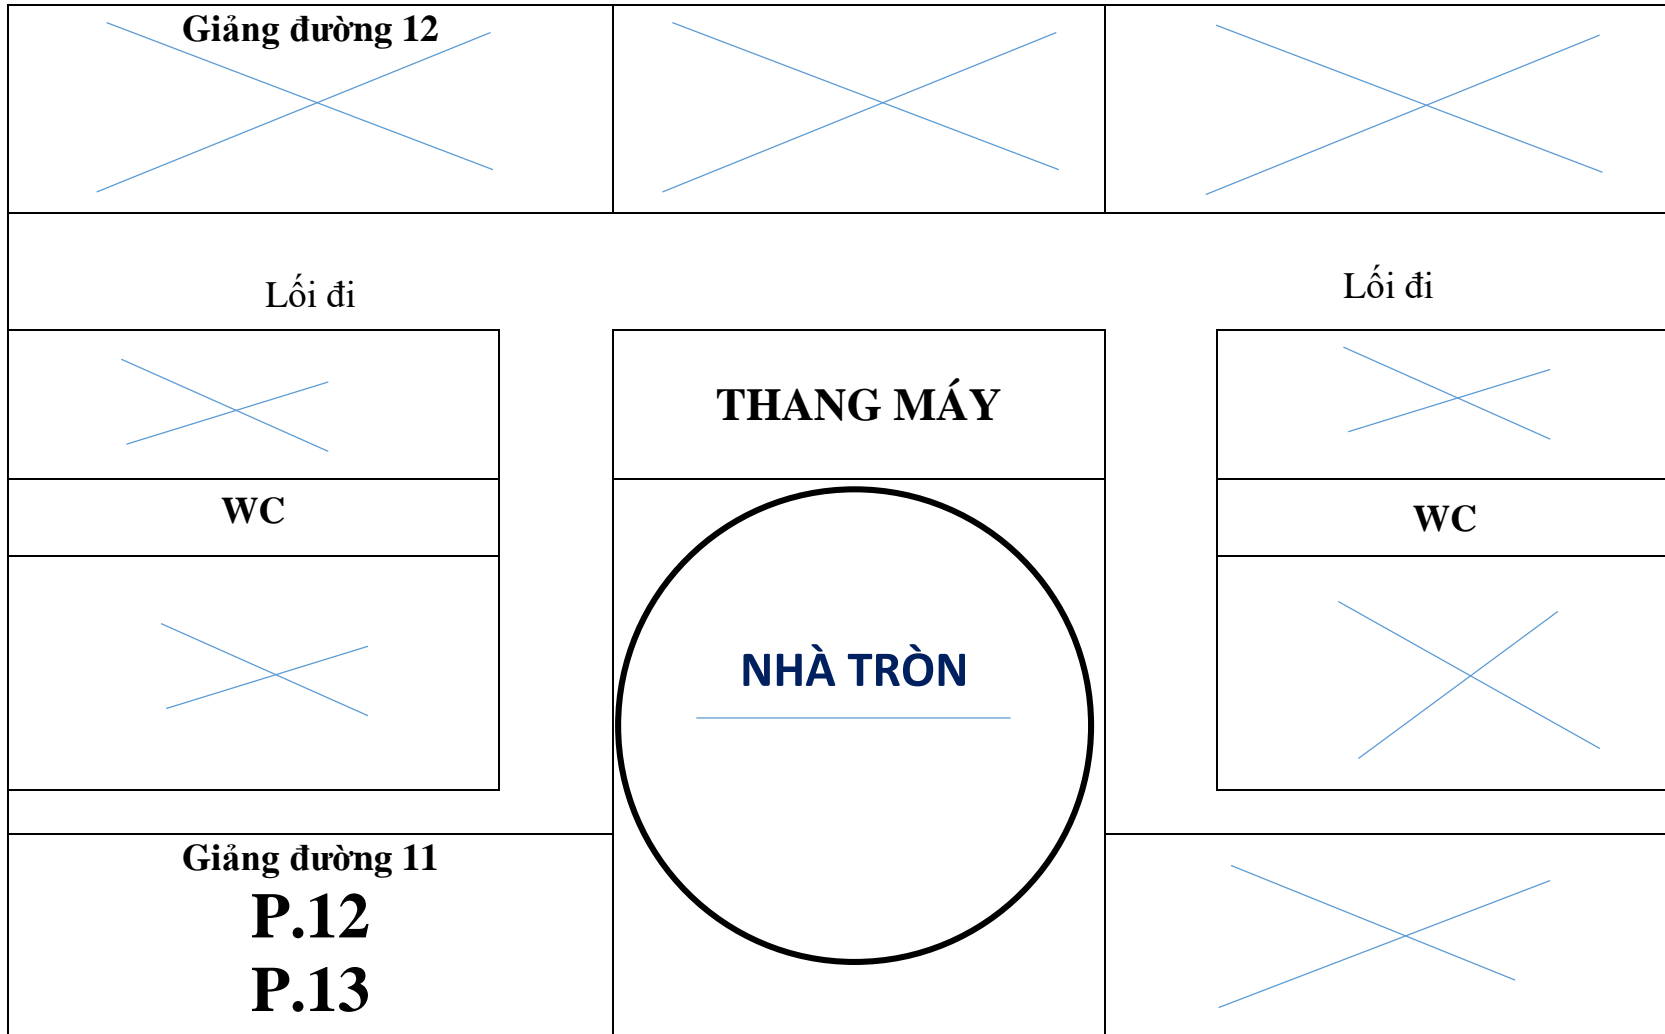

SƠ ĐỒ PHÒNG THI TUYỂN SINH SAU ĐẠI HỌC NĂM 2024

ĐIỂM THI: KHOA RĂNG HÀM MẶT – DƯỢC

TẦNG HAI

	SẢNH	Giảng đường 6 P.35 P.36
		THANG MÁY
		Giảng đường 5 P.33 P.34

SƠ ĐỒ PHÒNG THI TUYỂN SINH SAU ĐẠI HỌC NĂM 2024

ĐIỂM THI: KHOA RĂNG HÀM MẶT – DƯỢC

TẦNG BA

	SẢNH THANG MÁY	Giảng đường 8 P.39 P.40
		Giảng đường 7 P.37 P.38

SƠ ĐỒ PHÒNG THI TUYỂN SINH SAU ĐẠI HỌC NĂM 2024

ĐIỂM THI: KHOA RĂNG HÀM MẶT – DƯỢC

TẦNG BỐN

Giảng đường 13 P.46 P.47	Giảng đường 12 P.45	Giảng đường 11 P.43 P.44	Giảng đường 10 P.41 P.42
LỐI ĐI			
Giảng đường 14 P.48	HỘI TRƯỞNG RD P.49 P.50		SẢNH THANG MÁY
			Giảng đường 9 P. DỰ TRỮ

SƠ ĐỒ PHÒNG THI TUYỂN SINH SAU ĐẠI HỌC NĂM 2024
ĐIỂM THI: KHOA Y
TẦNG TRỆT

SƠ ĐỒ PHÒNG THI TUYỂN SINH SAU ĐẠI HỌC NĂM 2024
ĐIỂM THI: KHOA Y
TẦNG HAI

SƠ ĐỒ PHÒNG THI TUYỂN SINH SAU ĐẠI HỌC NĂM 2024
ĐIỂM THI: KHOA Y
TẦNG BA

SƠ ĐỒ PHÒNG THI TUYỂN SINH SAU ĐẠI HỌC NĂM 2024
ĐIỂM THI: KHOA ĐIỀU DƯỠNG
TẦNG HAI

		HỘI TRƯỞNG KHOA ĐIỀU DƯỠNG HT.DD
	CẦU THANG	
		P.61
		P.62