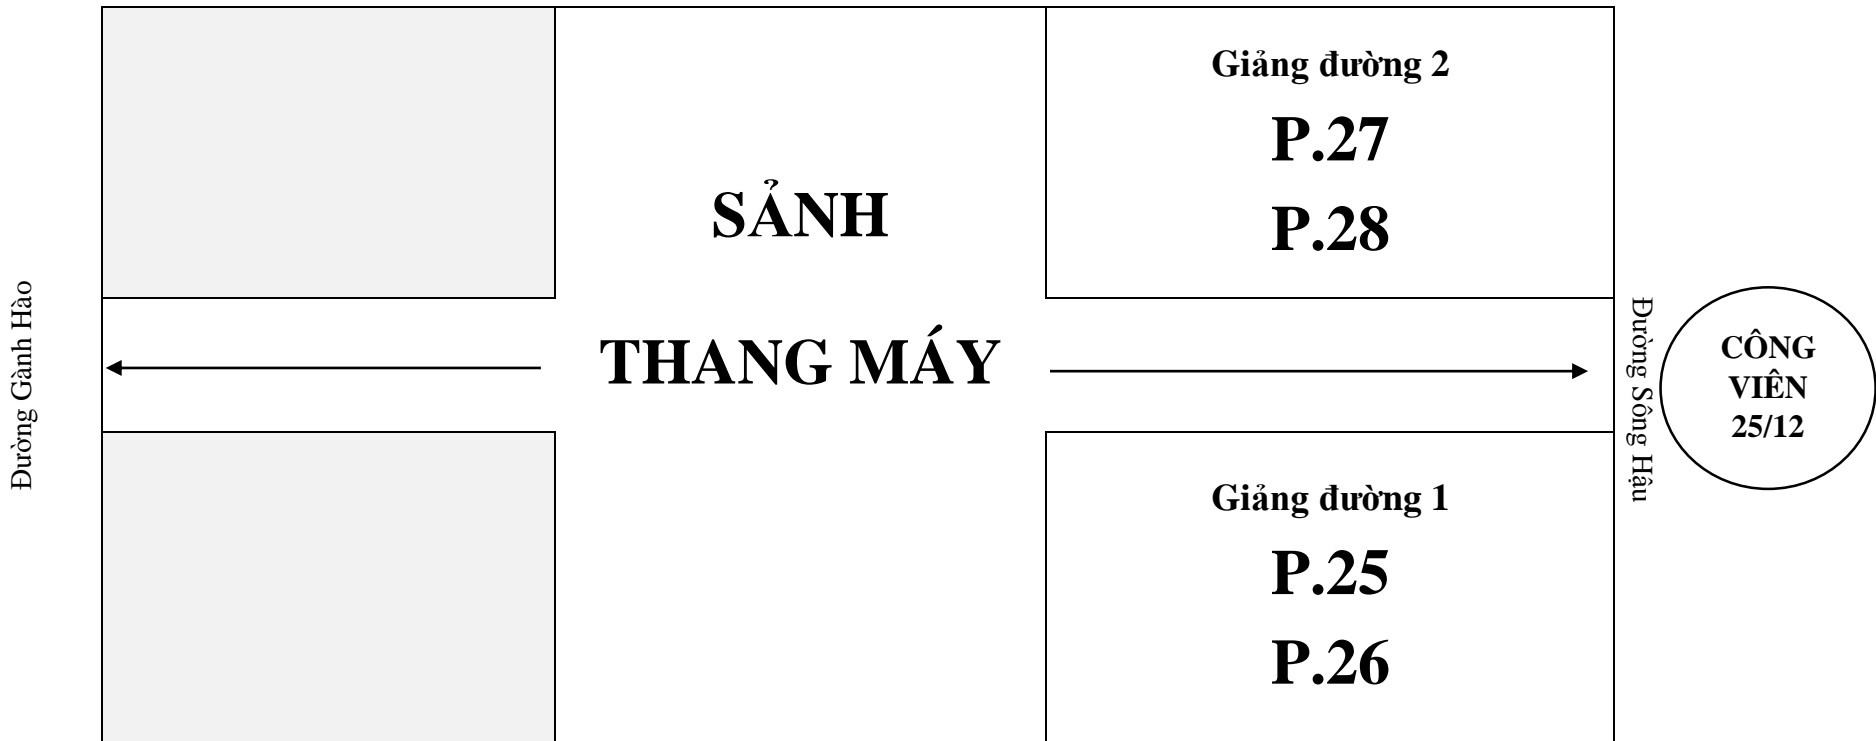

SƠ ĐỒ PHÒNG THI TUYỂN SINH SAU ĐẠI HỌC NĂM 2024

ĐIỂM THI: KHOA RĂNG HÀM MẶT – DƯỢC

TẦNG TRỆT