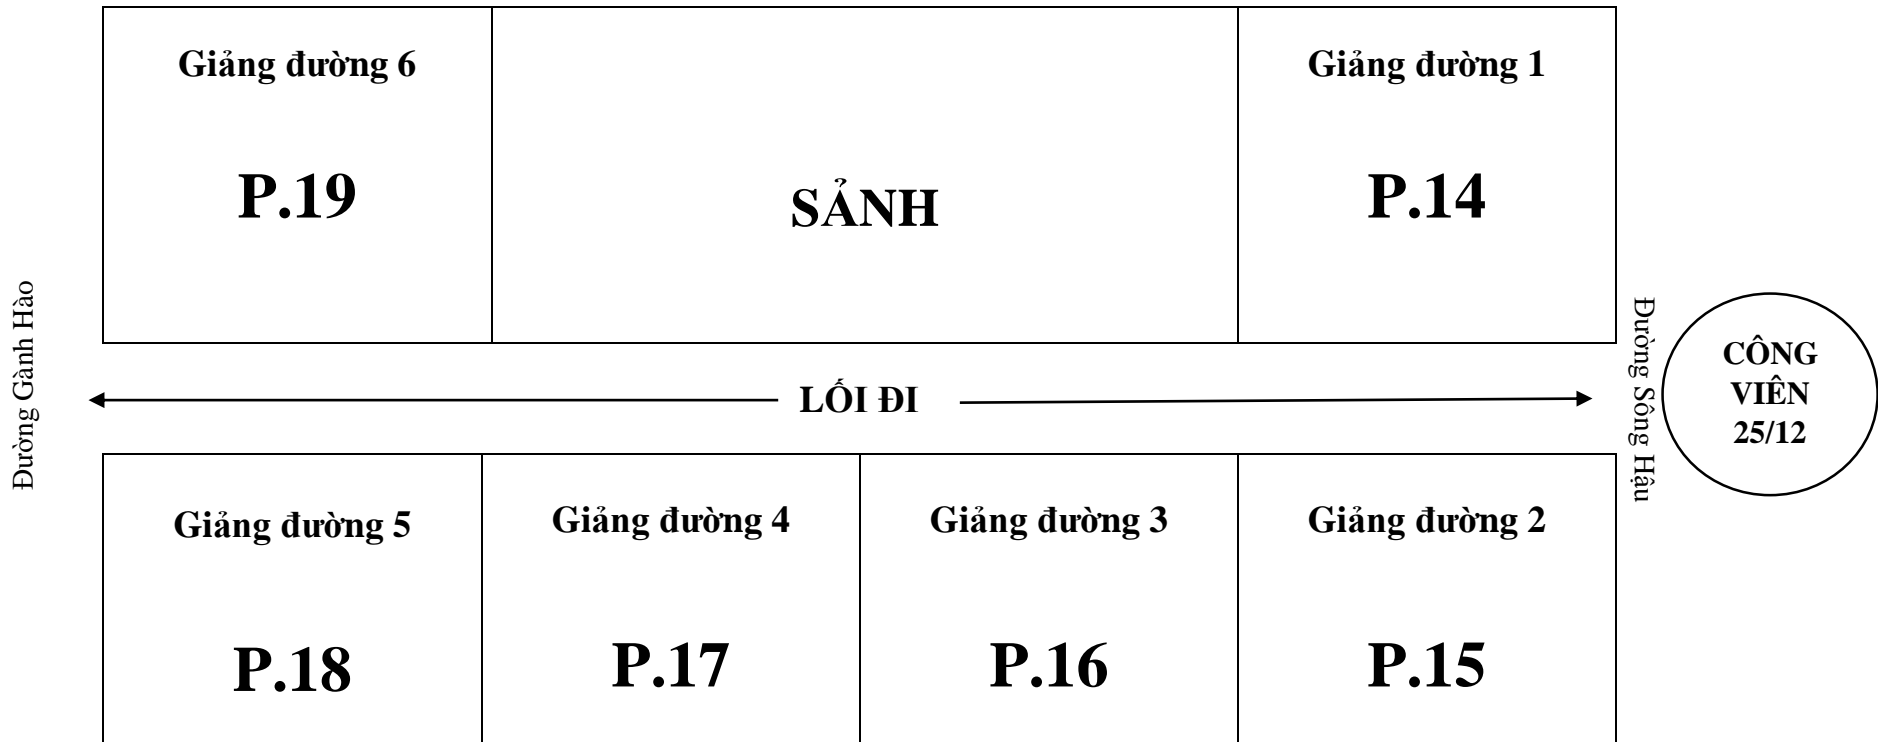

SƠ ĐỒ PHÒNG THI TUYỂN SINH SAU ĐẠI HỌC NĂM 2024

ĐIỂM THI: KHOA KỸ THUẬT Y HỌC

TẦNG TRỆT

SƠ ĐỒ PHÒNG THI TUYỂN SINH SAU ĐẠI HỌC NĂM 2024

ĐIỂM THI: KHOA KỸ THUẬT Y HỌC

TẦNG MỘT

SẢNH – CẦU THANG			Giảng đường 10
Giảng đường 7 	Giảng đường 8 P.20	Giảng đường 9 P.21 P.22	P.23 P.24

SƠ ĐỒ PHÒNG THI TUYỂN SINH SAU ĐẠI HỌC NĂM 2024

ĐIỂM THI: KHOA Y TẾ CÔNG CỘNG

TẦNG TRỆT

SƠ ĐỒ PHÒNG THI TUYỂN SINH SAU ĐẠI HỌC NĂM 2024

ĐIỂM THI: KHOA Y TẾ CÔNG CỘNG

TẦNG MỘT

Giảng đường 3 P.53	Giảng đường 2 P.52	Giảng đường 1 P.51	LỐI ĐI	KHU TỰ HỌC
Giảng đường 4 P.54	SẢNH – CẦU THANG			

SƠ ĐỒ PHÒNG THI TUYỂN SINH SAU ĐẠI HỌC NĂM 2024

ĐIỂM THI: KHOA Y TẾ CÔNG CỘNG

TẦNG HAI

<p>Hội trường khoa YTCC HT.YTCC</p> <p>P.57</p> <p>P.58</p> <p>P.59</p>	<p>SẢNH</p> <p>CẦU THANG</p> <p>Giảng đường 5</p> <p>P.55</p> <p>P.56</p>
---	--